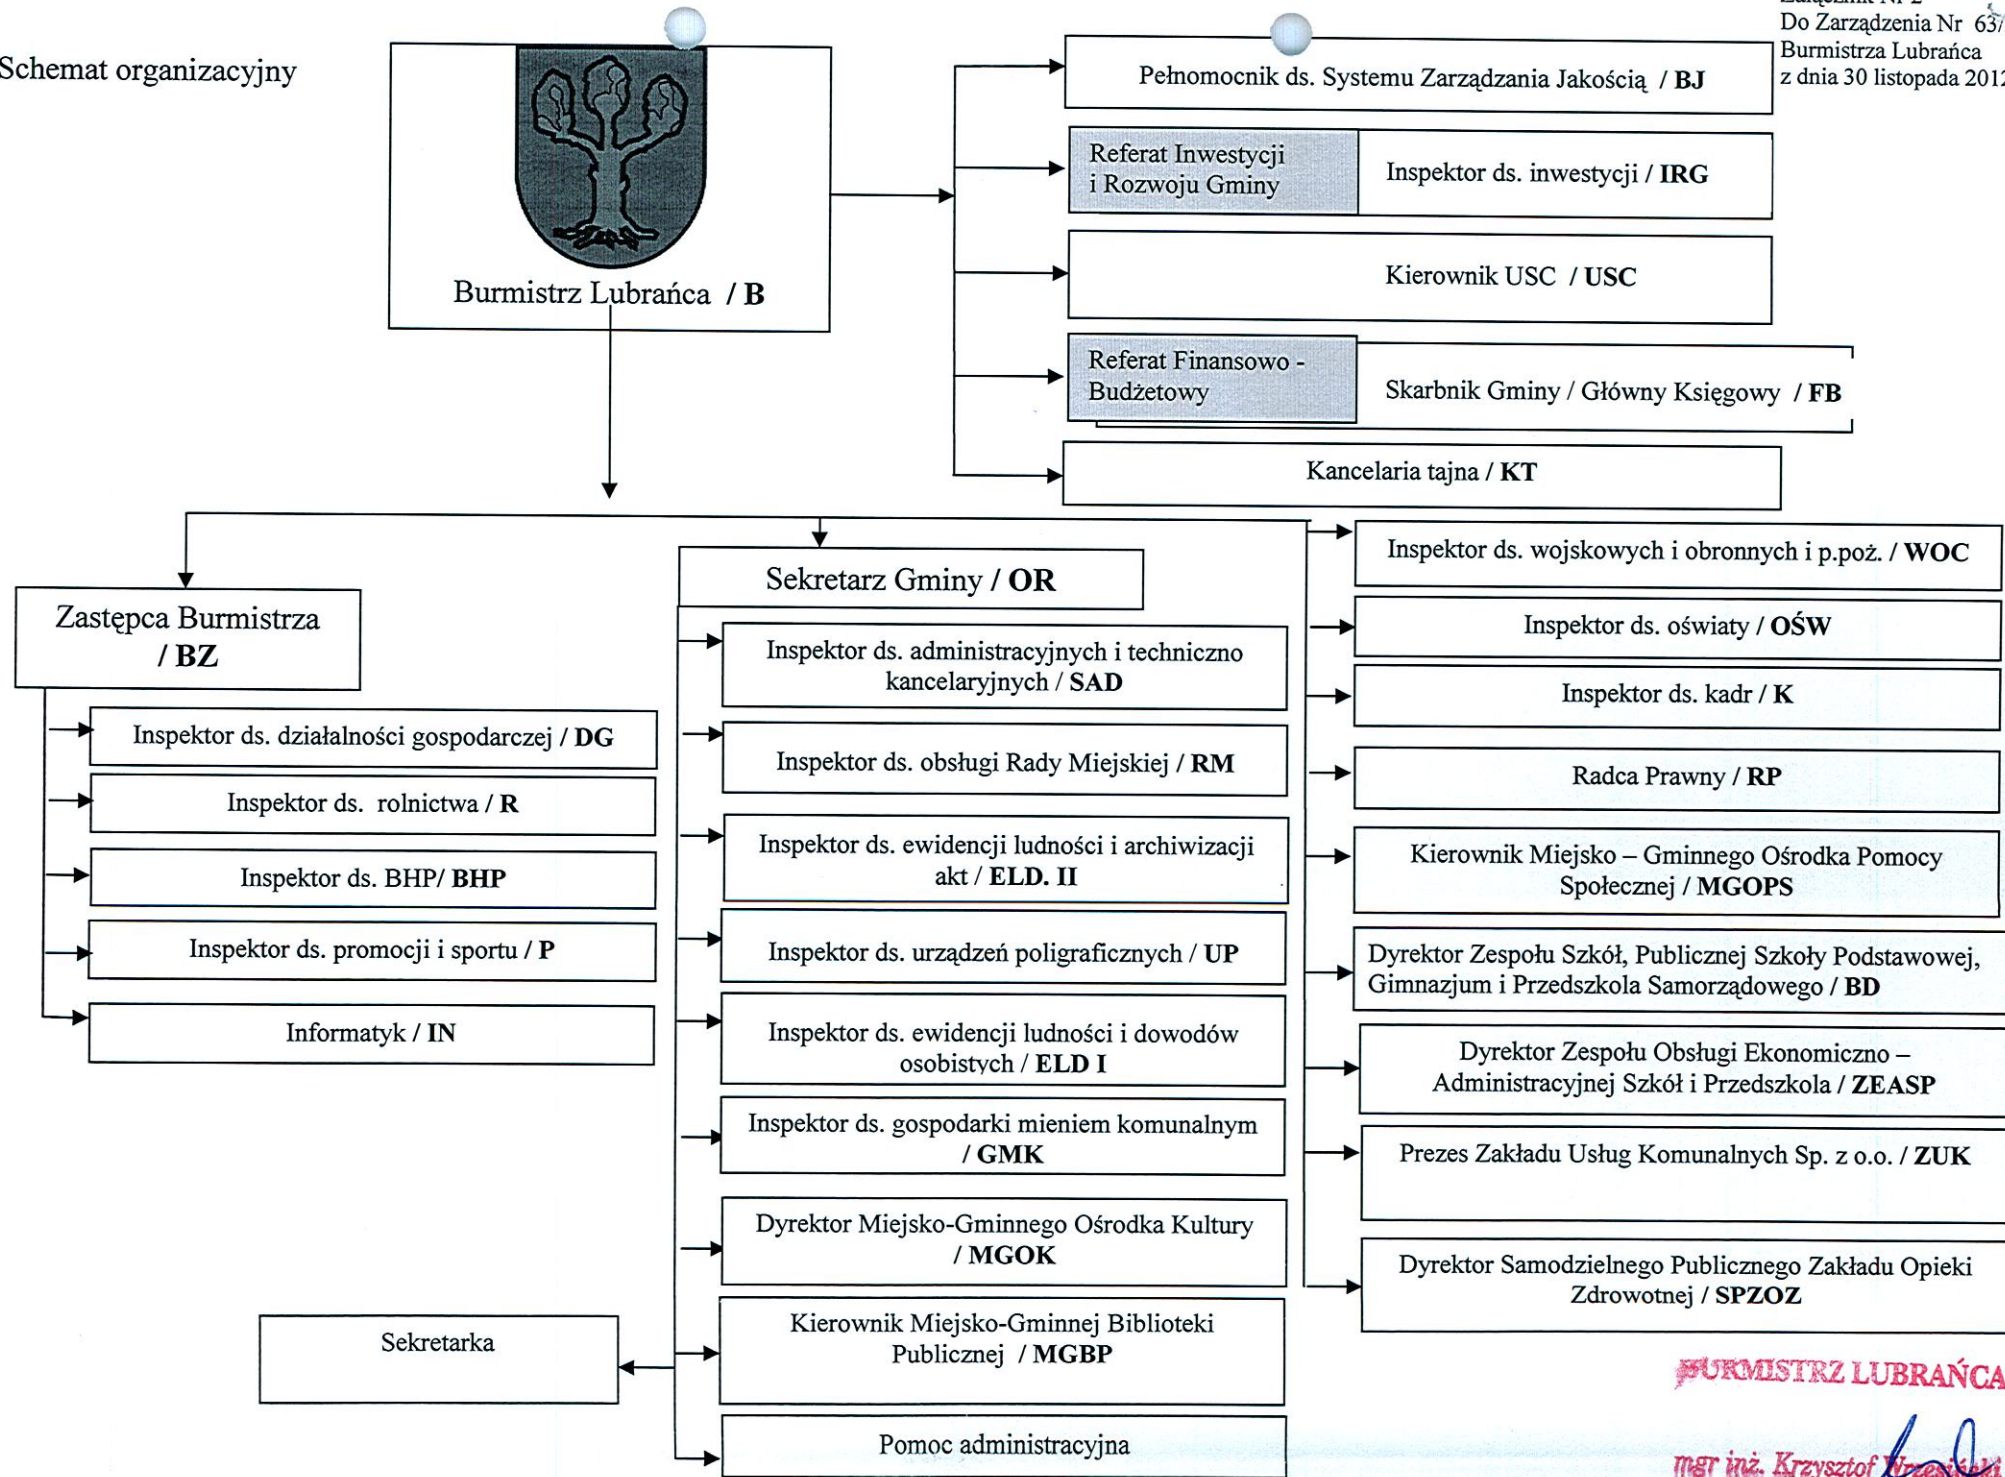

Schemat organizacyjny

BURMISTRZ LUBRAŃCA
mgr inż. Krzysztof Krzesiński

Burmistrz Lubranca / B

REFERATY

BURMISTRZ LUBRANCA
mgr inż. Krzysztof Wrzesiński